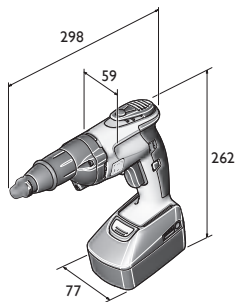

	ASCS 6.3 Select	ASCT 18 M Select	ASCT 18 Select	
	Avvitatore a batteria con numero di giri ottimizzato per avvitature su metallo con un diametro della vite fino a 6,3 mm.	Potente avvitatore auto-alimentato per oltre 2.300 avvitature in serie per carica della batteria.	Avvitatore a batteria per cartongesso particolarmente potente con un'eccellente durata.	
<b>Pagina</b>	17	17	18	
<b>Dati tecnici</b>	Tensione batteria	18 V	18 V	18 V
	Nr. giri a vuoto	0 - 1 700 1/min	0 - 4 000 1/min	0 - 4 000 1/min
	Coppia max.di serraggio (elastica/rigida)	30 / 10 Nm	14 / 7 Nm	14 / 7 Nm
	Ø viti	6,3 mm	4,2 mm	4,2 mm
	Mandrino a cambio rapido	1/4"	1/4"	1/4"
Peso senza batteria	1,1 kg	1 kg	1,5 kg	

ASCS 6.3

ASCT 18 M

ASCT 18

**ASCS 6.3 Select**

**FEIN SELECT<sup>+</sup>**

Per gli accessori vedere pagina 18  
Per la variante ad alimentazione elettrica della macchina vedere a pagina 80

Avvitatore a batteria con numero di giri ottimizzato per avvitature su metallo con un diametro della vite fino a 6,3 mm.

Tensione batteria	V	18
Nr. giri sotto carico	1/min	0 - 1 500
Nr. giri a vuoto	1/min	0 - 1 700
Coppia max.di serraggio (elastica/rigida)	Nm	30 / 10
Ø viti	mm	6,3
Mandrino a cambio rapido		1/4"
Peso senza batteria	kg	1,1
<b>Nr. ordine</b>		<b>7 113 11 63 00 0</b>
<b>EAN</b>		<b>4014586881461</b>
<b>Prezzo in € IVA escl. [PK01]</b>		<b>286,00</b>