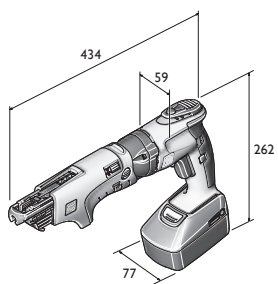

ASCS 6.3 Select	ASCT 18 M Select	ASCT 18 Select	
	Avvitatore a batteria con numero di giri ottimizzato per avvitature su metallo con un diametro della vite fino a 6,3 mm.	Potente avvitatore auto-alimentato per oltre 2.300 avvitature in serie per carica della batteria.	Avvitatore a batteria per cartongesso particolarmente potente con un'eccellente durata.	
Pagina	17	17	18	
Dati tecnici	Tensione batteria	18 V	18 V	18 V
	Nr. giri a vuoto	0 - 1 700 1/min	0 - 4 000 1/min	0 - 4 000 1/min
	Coppia max.di serraggio (elastica/rigida)	30 / 10 Nm	14 / 7 Nm	14 / 7 Nm
	Ø viti	6,3 mm	4,2 mm	4,2 mm
	Mandrino a cambio rapido	1/4"	1/4"	1/4"
Peso senza batteria	1,1 kg	1 kg	1,5 kg	

ASCT 18 M